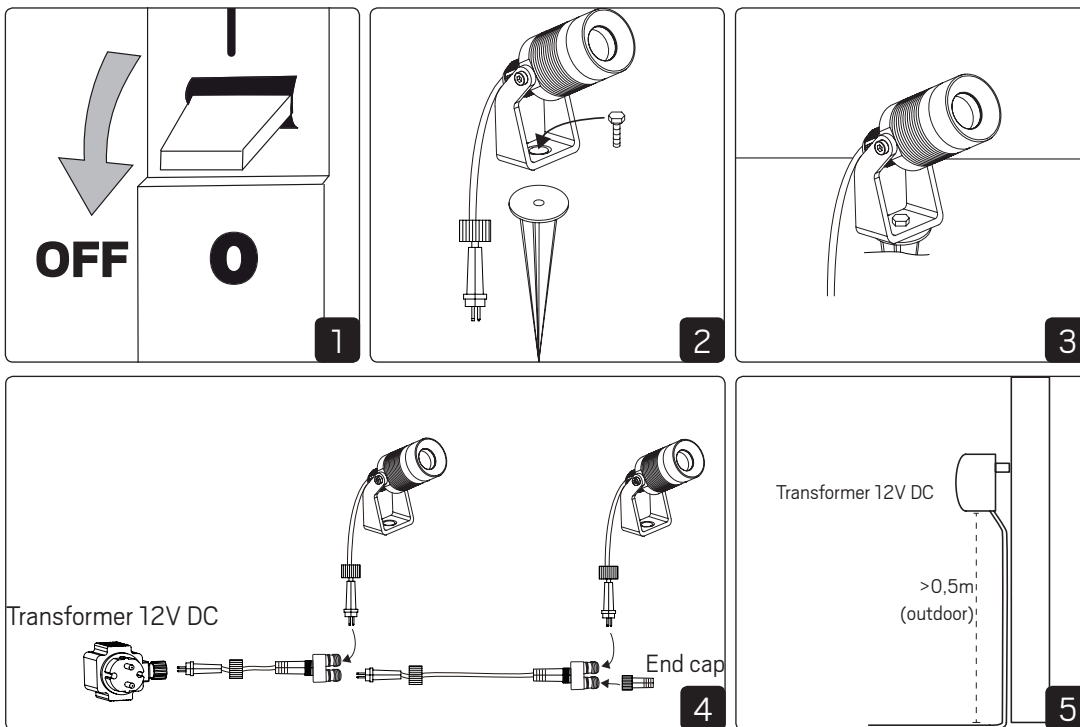

Installation